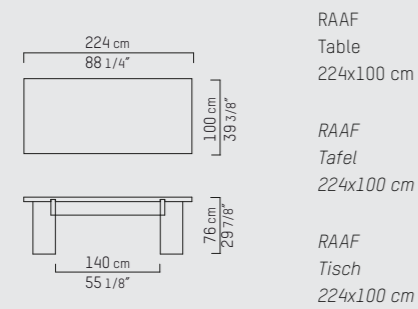

PIETBOON

RAAF DINING TABLE

ENGLISH

As a bold new addition to the current dining series, the timeless wooden RAAF series reflects the Studio Piet Boon carpenters roots and keen eye for proportions. Its robust and elegant appeal showcases a perfect combination of functionality, aesthetics and individuality.