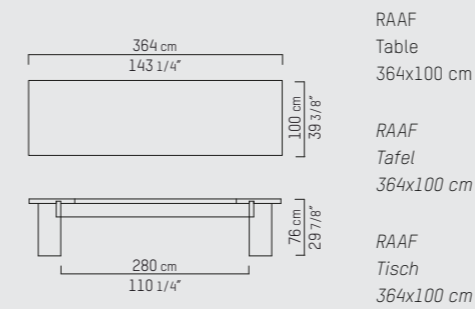

PIETBOON

RAAF
DINING TABLE

SPECIFICATION
SPECIFICATIE
SPEZIFIKATION

ENGLISH

Colors	Black (BL), Dark brown (WE), Taupe (TP), Grey (GR), Grey brown (GB), Natural (BG), Dust grey (DG), Smoke grey (SG), White (WH), Opaque white (OW).	
Material	Varnished oak veneer (1,5 mm) on honeycomb and light weight MDF structure with solid end grain.	
Weight / CBM	224x100 cm	153 kg / 1,0 m ³
	294x100 cm	187 kg / 1,3 m ³
	364x100 cm	221 kg / 1,6 m ³

NEDERLANDS

Kleuren	Zwart (BL), Donkerbruin (WE), Taupe (TP), Grijs (GR), Grijsbruin (GB), Naturel (BG), Stof grijs (MG), Rook grijs (SG), Wit (WH), Dekkend wit (OW).	
Materiaal	Gelakt eiken fineer (1,5 mm) op honingraat en lichtgewicht MDF structuur met massieve kopse kanten.	
Gewicht / CBM	224x100 cm	153 kg / 1,0 m ³
	294x100 cm	187 kg / 1,3 m ³
	364x100 cm	221 kg / 1,6 m ³