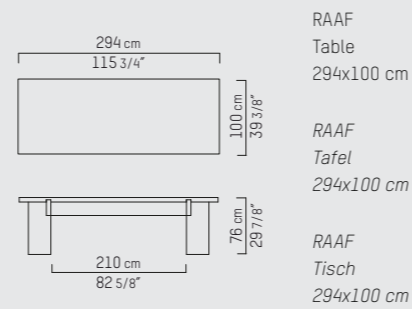

PIETBOON

RAAF DINING TABLE

ENGLISH

As a bold new addition to the current dining series, the timeless wooden RAAF series reflects the Studio Piet Boon carpenters roots and keen eye for proportions. Its robust and elegant appeal showcases a perfect combination of functionality, aesthetics and individuality.